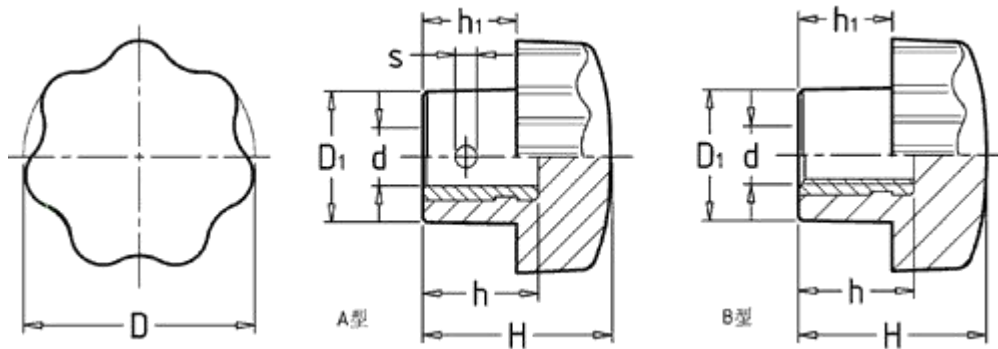

# Bonsheng Trade Co.,Ltd

BS-100531 Arm Star Knob

Material:ABS

Color: Black

Main Insert:Steel, Copper

Bonsheng	D	d	H	D1	h	H1	s
BS-10053125	25	M6	20	17	11	10	2
BS-10053132	32	M8	25	19	15	12	3
BS-10053140	40	M8	30	23	18	14	3
BS-10053150	50	M12	35	28	23	16	3
BS-10053163	63	M16	40	32	28	17	3

(订货示例)Order Example: BS-10053125-M6