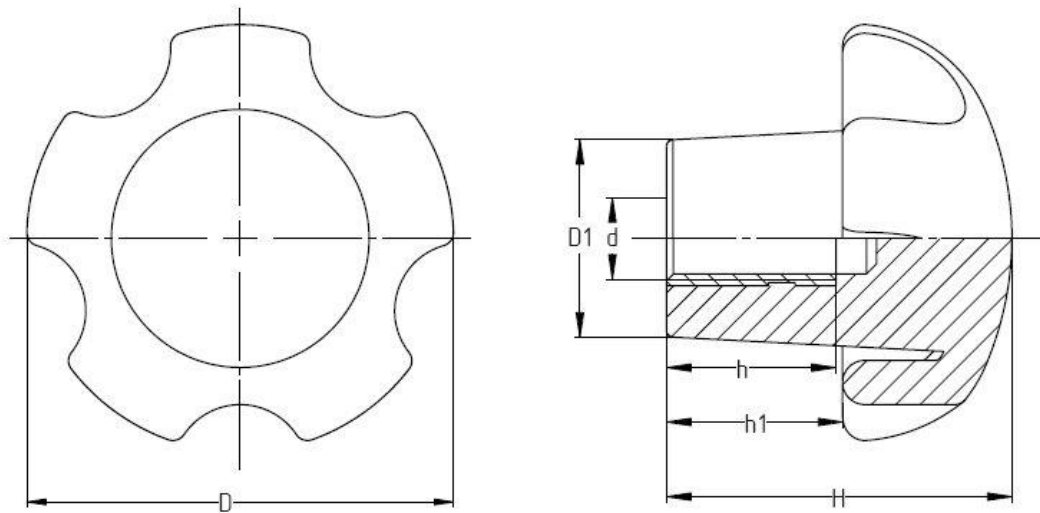

## BS-100527 Dome Handle (Knob)

**Material:** Reinforced Nylon

**Color:** Black

**Main insert:** Copper

**Surface:** Matte

Bonsheng	D	D1	d	h	h1	H
BS-10052763	63	29	M12	25	26	51

(订货示例)Order Example: BS-10052763-M12