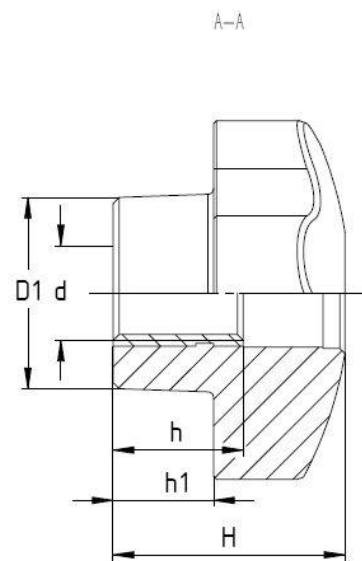

# Bonsheng Trade Co.,Ltd

**BS-100524 Seven arm knob**

**Material: ABS**

**Color: Black**

**Main Insert: Galvanized Steel,Copper**

BonSheng	D	d	H	D1	h	h1
BS-10052425	25	M6	20	15	12	9
BS-10052432	32	M8	26	18	20	13
BS-10052440	40	M8	30	22	20	15
BS-10052450	50	M12	32	29	25	16
BS-10052463	63	M16	38	31	28	18

(订货示例)Order Example: BS-10052425-M6