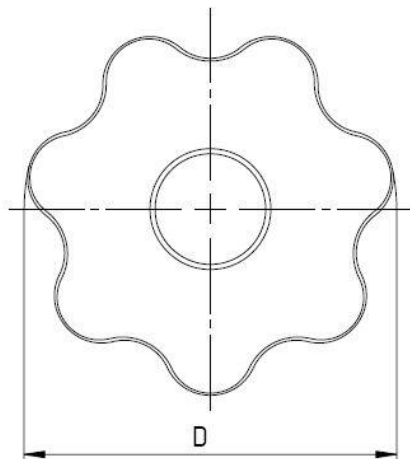

# Bonsheng Trade Co.,Ltd

**BS-100524 Seven arm knob**

**Material: ABS**

**Color: Black**

**Main Insert: Galvanized Steel,Copper**

BonSheng	D	d	H	D1	h	h1
BS-10052425	25	M6	20	15	12	9
BS-10052432	32	M8	26	18	20	13
BS-10052440	40	M8	30	22	20	15
BS-10052450	50	M12	32	29	25	16
BS-10052463	63	M16	38	31	28	18

(订货示例)Order Example: BS-10052425-M6