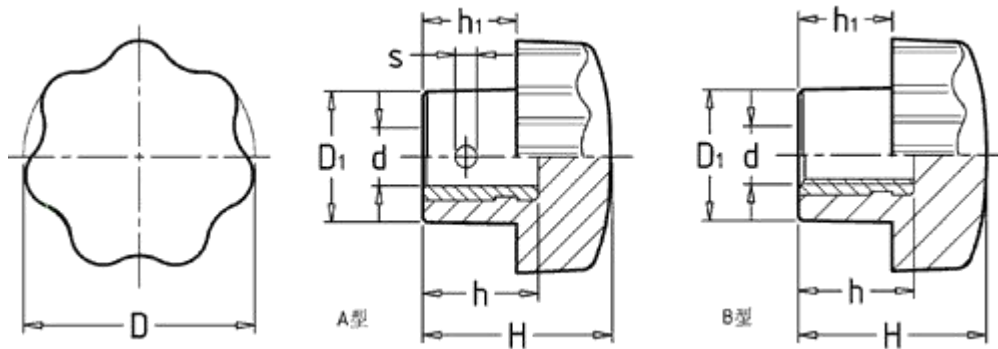

# Bonsheng Trade Co.,Ltd

BS-100531 星形把手

材质: ABS

颜色: 黑色

主要配件: 粉末冶金, 钢, 铜

Bonsheng	D	d	H	D1	h	H1	s
BS-10053125	25	M6	20	17	11	10	2
BS-10053132	32	M8	25	19	15	12	3
BS-10053140	40	M8	30	23	18	14	3
BS-10053150	50	M12	35	28	23	16	3
BS-10053163	63	M16	40	32	28	17	3

(订货示例)Order Example: BS-10053125-M6