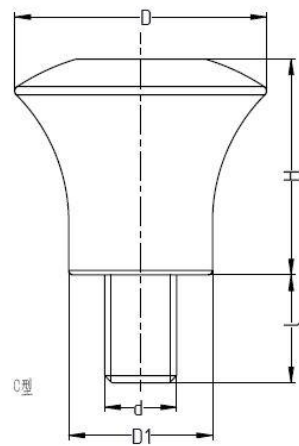

Bonsheng Trade Co.,Ltd

BS-100530 蘑菇头旋钮

材质: ABS

颜色: 黑色

主要配件: 镀锌钢, 铜

A型

B型

C型

Bonsheng	D	d	H	D1	s	h	l
BS-10053023	23	M6	19	12	2	11	8,10
BS-10053028	28	M8	24	16	3	15	10
BS-10053035	35	M8	31	20	3	18	12,14
BS-10053045	45	M12	40	26	3	23	16

(订货示例) Order Example: BS-10053023-M6