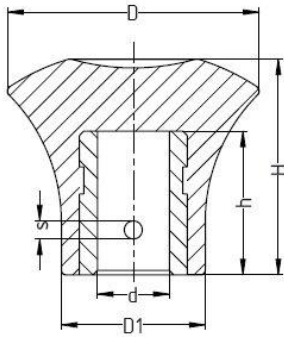

Bonsheng Trade Co.,Ltd

BS-100530 蘑菇头旋钮

材质: ABS

颜色: 黑色

主要配件: 镀锌钢, 铜

A型

B型

C型

Bonsheng	D	d	H	D1	s	h	l
BS-10053023	23	M6	19	12	2	11	8,10
BS-10053028	28	M8	24	16	3	15	10
BS-10053035	35	M8	31	20	3	18	12,14
BS-10053045	45	M12	40	26	3	23	16

(订货示例) Order Example: BS-10053023-M6