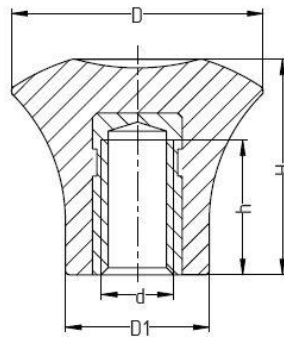

Bonsheng Trade Co.,Ltd

BS-100530 蘑菇头旋钮

材质: ABS

颜色: 黑色

主要配件: 镀锌钢, 铜

A型

B型

C型

Bonsheng	D	d	H	D1	s	h	l
BS-10053023	23	M6	19	12	2	11	8,10
BS-10053028	28	M8	24	16	3	15	10
BS-10053035	35	M8	31	20	3	18	12,14
BS-10053045	45	M12	40	26	3	23	16

(订货示例) Order Example: BS-10053023-M6