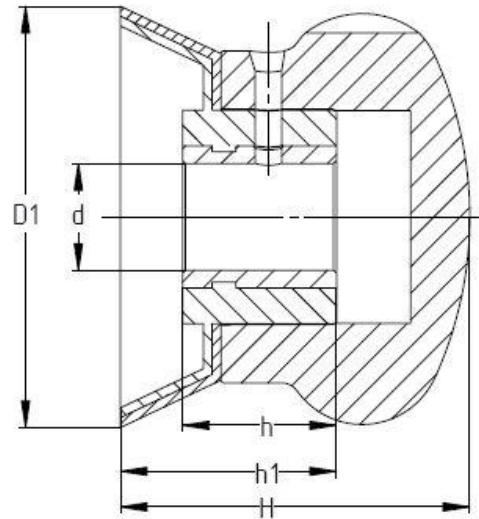

Bonsheng Trade Co.,Ltd

BS-100529 切片把手（切片旋钮）

材质：胶木

颜色：黑色

主要配件：铜

Bonsheng	D	D1	d	h	h1	H
BS-10052970	70	71	M18	26	36.5	59

(订货示例)Order: BS-10052970-M18