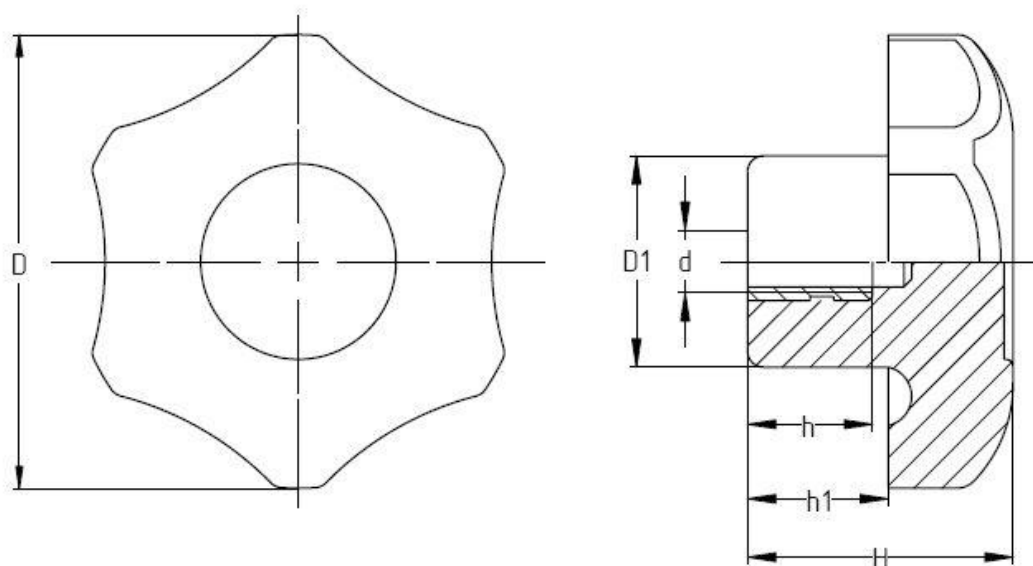

# Bonsheng Trade Co.,Ltd

BS-100528 六角把手（六角旋钮）

材质：胶木

颜色：黑色

主要配件：铜

Bonsheng	D	d1	d	h	h1	H
BS-10052858	58	27	M8	16	18	34

(订货示例)Order: BS-10052858-M8