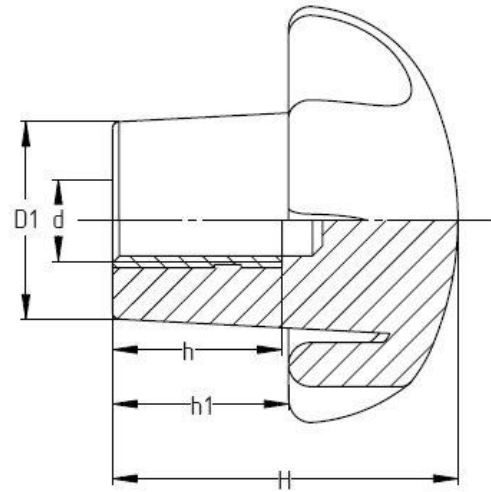

Bonsheng Trade Co.,Ltd

BS-100527 圆顶五角把手（旋钮）

材质：增强尼龙

颜色：黑色

主要配件：铜

表面处理：哑光

Bonsheng	D	D1	d	h	h1	H
BS-10052763	63	29	M12	25	26	51

(订货示例)Order Example: BS-10052763-M12