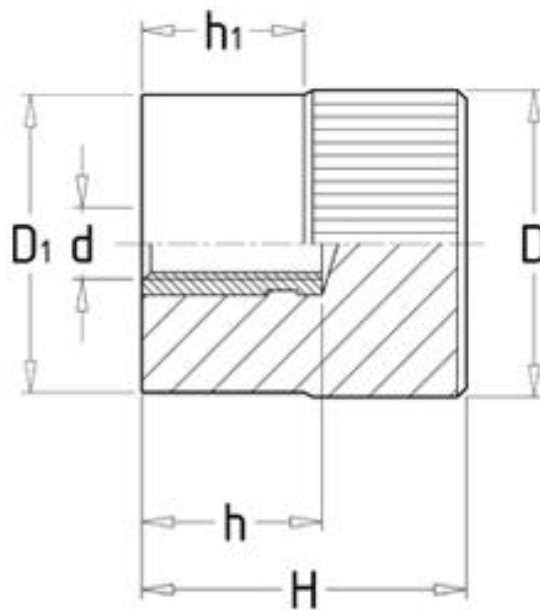

Bonsheng Trade Co.,Ltd

BS-100526 细纹把手

材质：胶木

颜色：黑色

主要配件：镀锌钢，铜

Bonsheng	D	D1	H	h1	d	h
BS-10052625	25	22.5	26	13	M8	16
BS-10052635	35	32	36	18	M10	18
BS-10052650	50	22	25	10	M12	25

(订货示例)Order Example: BS-10052625-M8