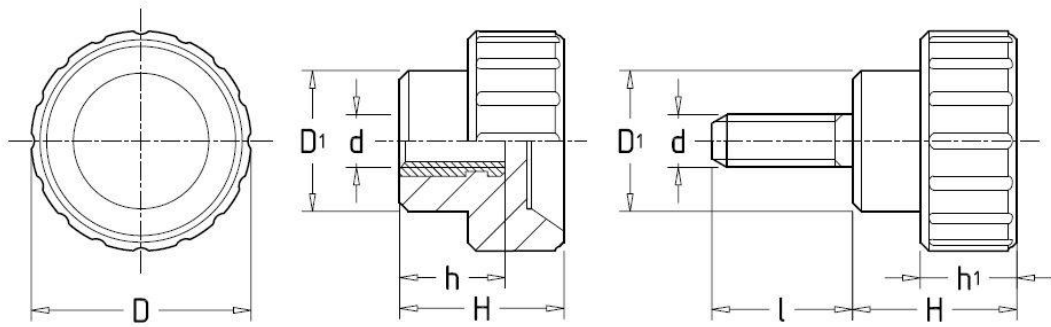

Bonsheng Trade Co.,Ltd

BS-100525 条纹把手

材质: ABS

颜色: 黑色

主要配件: 镀锌钢,铜

Bonsheng	D	H	d	h	h1	l
BS-10052520	20	15	M5	8	6	10,15,20
BS-10052525	25	18	M6	10	6	10,15,20,25
BS-10052532	32	24	M8	15	10	20,25,30
BS-10052540	40	25	M10	18	10	16