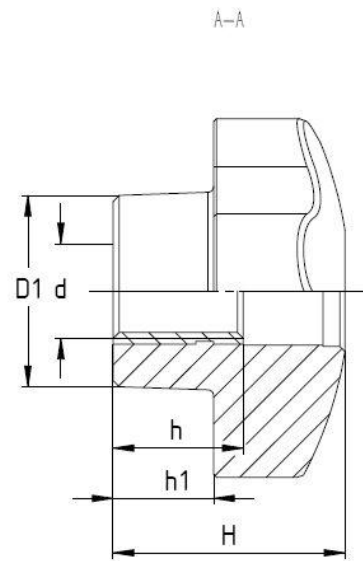

Bonsheng Trade Co.,Ltd

BS-100524 星形把手

材质: ABS

颜色: 黑色

主要配件: 粉末冶金, 镀锌钢, 铜

BonSheng	D	d	H	D1	h	h1
BS-10052425	25	M6	20	15	12	9
BS-10052432	32	M8	26	18	20	13
BS-10052440	40	M8	30	22	20	15
BS-10052450	50	M12	32	29	25	16
BS-10052463	63	M16	38	31	28	18

(订货示例)Order Example: BS-10052425-M6