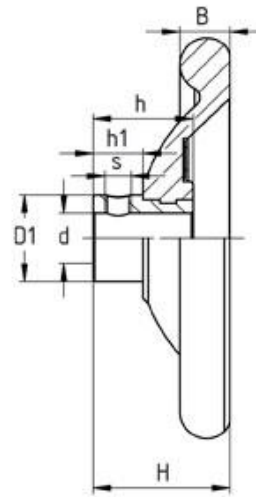

Bonsheng Trade Co.,Ltd

BS-W025 Funnel Shape Handwheel

Material:Bakelite

Color:Black

Main Insert:Steel

| Bonsheng | D | d | h | H | D1 | s | h1 | B |
|------------|-----|----|----|----|----|----|----|----|
| BS-W025120 | 120 | 15 | 30 | 41 | 26 | M8 | 15 | 15 |

(订货示例) Order Example: BS-W025120-15 (d)