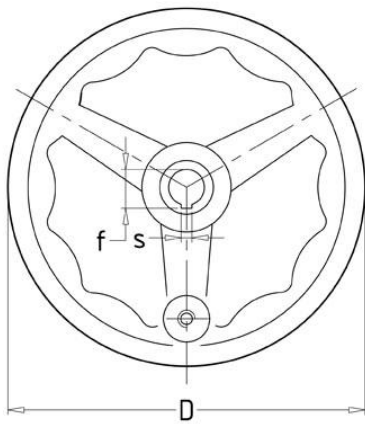

# Bonsheng Trade Co.,Ltd

**BS-W014 Corrugated Round Handwheel**

**Material: Bakelite**

**Color: Black**

**Main Insert: Steel**

**JB/T7273.3-94 GB4141.22-84**

Bonsheng	D	d	D1	H	L	h	B	d1
BS-W014160	160	16	65	41	80	28	30	M10
BS-W014200	200	18	50	30	80	20	22	M10
BS-W014250	250	15,25	60	38	80	25	27	M10

(订货示例)Order Example: **BS-W014200-18**