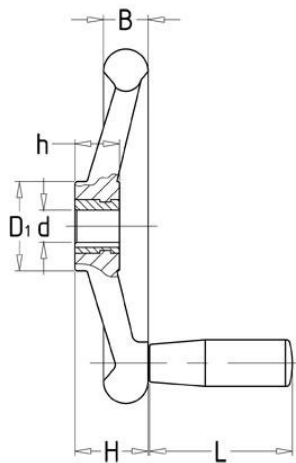

# Bonsheng Trade Co.,Ltd

**BS-W014 Corrugated Round Handwheel**

**Material: Bakelite**

**Color: Black**

**Main Insert: Steel**

**JB/T7273.3-94 GB4141.22-84**

Bonsheng	D	d	D1	H	L	h	B	d1
BS-W014160	160	16	65	41	80	28	30	M10
BS-W014200	200	18	50	30	80	20	22	M10
BS-W014250	250	15,25	60	38	80	25	27	M10

(订货示例)Order Example: **BS-W014200-18**