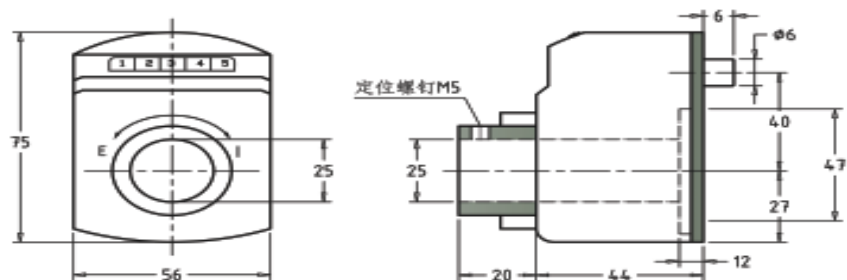

Bonsheng Machinery Accessories Co., Ltd

Digital Position Indicators P200110

SK1012

SK1016

SK1014

SK1017

 +863182239799
www.bonsheng.com

 +863182239699