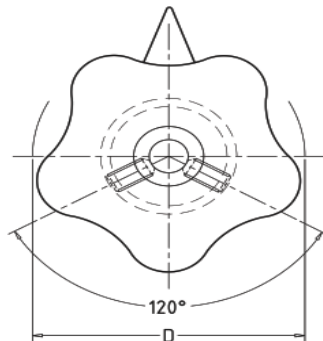

Bonsheng Machinery Accessories Co., Ltd

Star Tuning Knob P200207

MATERIAL:
Bakelite
SURFACE:
Satin.
COLOUR:
Black (RAL 9011).
MAIN INSERT:
Steel threaded stud or nut

ART	D	H	d	d 1	h	h 1
P20020740	40	27	8	M4	18	7
P20020750	50	33	10	M5	20	8
P20020763	63	38	12	M6	25	10