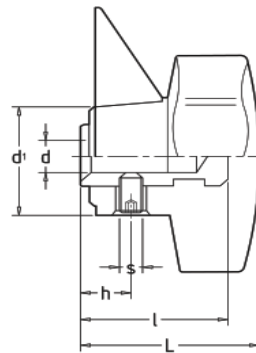

Bonsheng Machinery Accessories Co., Ltd

Star Tuning Knob P200207

MATERIAL:
Bakelite
SURFACE:
Satin.
COLOUR:
Black (RAL 9011).
MAIN INSERT:
Steel threaded stud or nut

ART	D	H	d	d 1	h	h 1
P20020740	40	27	8	M4	18	7
P20020750	50	33	10	M5	20	8
P20020763	63	38	12	M6	25	10