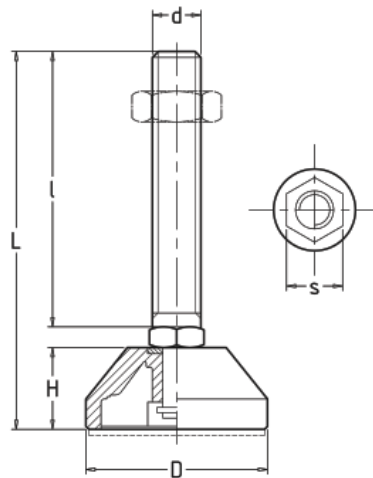

Bonsheng Machinery Accessories Co., Ltd

Mounting Foot MT400203

MATERIAL: Reinforced polyamide.
SURFACE: Satin.
COLOUR: Black .

ART	Outer diameter (mm)	Inner diameter (inch)	Length (mm)	Heavy load (N)
MT400203201	20	M6	30	300
MT400203301	30	M6	30,50	500
MT400203302		M8		
MT400203303		M12		
MT400203304		5/16—8		
MT400203305		1/2—13		
MT400203381	38	M6	30,50	10000
MT400203382		M8		
MT400203383		M12		
MT400203384		3/8—16		
MT400203385		1/2—13		
MT400203351	50	M8	50,100	3000
MT400203352		M10		
MT400203353		M12		
MT400203354		M14		
MT400203355		3/8—16		

+863182239799

www.bonsheng.com

+863182239699

Email:sales@bonsheng.com

Bonsheng Machinery Accessories Co., Ltd

MT400203356		1/2—13		
MT400203601	60	M12	50,100	5000
MT400203602		M14		

INSERT: Zinc plated steel articulated, threaded stem.