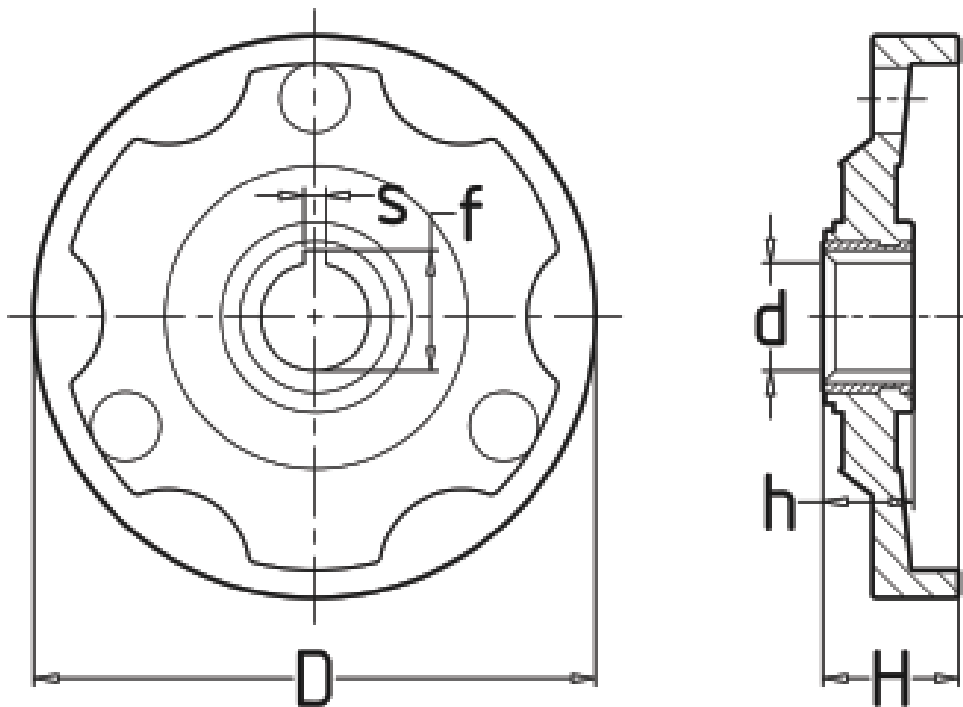

Bonsheng Machinery Accessories Co., Ltd

Solid Handwheels W011

材质:

酚醛树脂

颜色:

黑色

特殊要求:

内孔直径可按数量要求定做