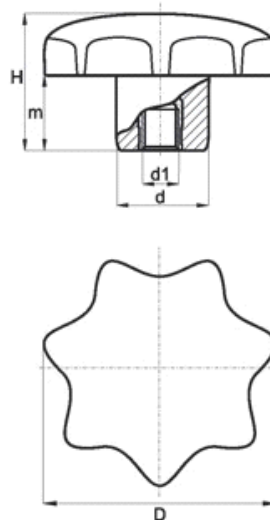

## 7 Grip-recesses Star Knob HK100616

**Material:** reinforced polyamid

**Thread insert:** zinc plated steel moulded.

**Color:** Black.

Type	D	H	d	m	d 1
HK1006162504	25	16	12	8	M4
HK1006162505	25	16	12	8	M5
HK1006162506	25	16	12	8	M6
HK1006163205	32	20	14	10	M5
HK1006163206	32	20	14	10	M6
HK1006163208	32	20	14	10	M8
HK1006164005	40	25	18	13	M5
HK1006164006	40	25	18	13	M6
HK1006164008	40	25	18	13	M8
HK1006165008	50	32	22	17	M8
HK1006165010	50	32	22	17	M10
HK1006166308	63	40	26	21	M8
HK1006166310	63	40	26	21	M10
HK1006166312	63	40	26	21	M12
HK1006168012	80	50	35	25	M12
HK1006168016	80	50	35	25	M16