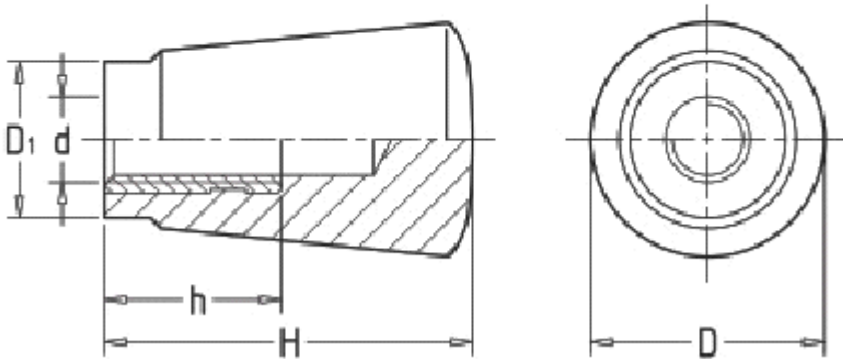

Bonsheng Machinery Accessories Co., Ltd

Long handle HK100209

MATERIAL:

Bakelite

SURFACE:

Satin.

COLOUR:

Black (RAL 9011).

MAIN INSERT:

Brass blind threaded bush

Art	H	d	D	D 1	h
HK100209016	48	M8	30	18	16
HK100209018	52	M10	33	22	18
HK100209025	52	M12	33	22	25

★Order:HK100209018

+863182239799

www.bonsheng.com

+863182239699

Email:sales@bonsheng.com