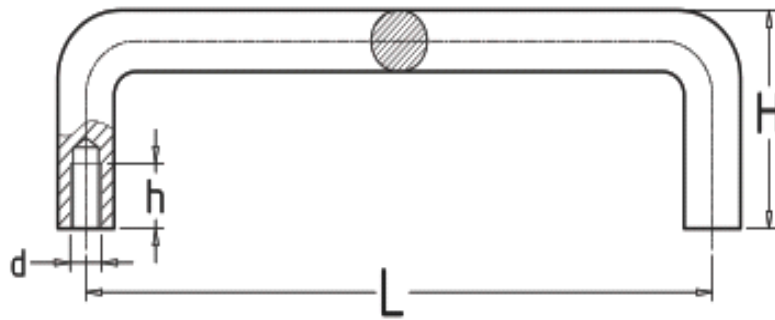

Bonsheng Machinery Accessories Co., Ltd

HANDLE WITH THREADED INSERT H-008

Material:

steel

Surface:

Satin chromate treatment

Color:

Silver

Art	L	H	b	d
H008090	90	32	9	M5
H008100	100	32	9	M5
H008119	119	40	9	M5
H008135	135	32	9	M5
H008149	149	40	9	M5
H008152	155	32	9	M5
H008160	160	40	9	M5

★Order: [H008160](#)

+863182239799

www.bonsheng.com

+863182239699