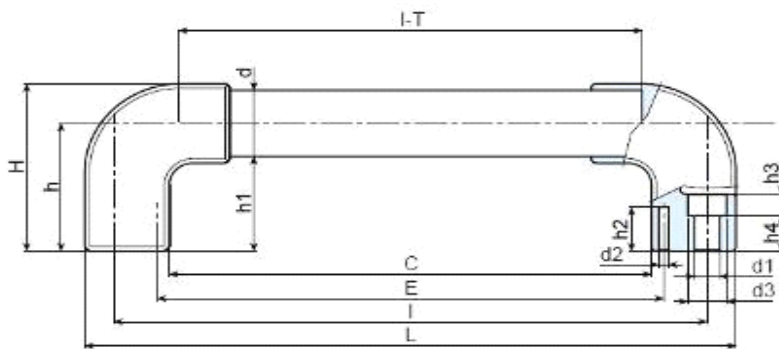

Bonsheng Machinery Accessories Co., Ltd

Bridge Handle With Tube H-007

Material: Round tube is stainless steel .Seat is aluminum alloy

Color: Round tube is natural
Seat is black

Special: The length of the handle can be made following customer's order.

| Art | L | I | C | E | A | B | T | H | h | h1 | h4 | h3 | h2 | d | d1 | d3 | d2 | F1(N) | F2(N) |
|---------|-----|-----|-----|-----|----|----|----|----|----|----|----|------|----|----|-----|------|----|-------|-------|
| H007200 | 220 | 200 | 162 | 174 | 50 | 30 | 45 | 57 | 43 | 33 | 7 | 12.5 | 15 | 20 | 8,5 | 14,5 | 4 | 2200 | 1750 |
| H007250 | 270 | 250 | 212 | 224 | 50 | 30 | 45 | 57 | 43 | 33 | 7 | 12.5 | 15 | 20 | 8,5 | 14,5 | 4 | 1700 | 1450 |
| H007300 | 320 | 300 | 282 | 274 | 50 | 30 | 45 | 57 | 43 | 33 | 7 | 12.5 | 15 | 20 | 8,5 | 14,5 | 4 | 1400 | 1400 |
| H007350 | 370 | 350 | 312 | 324 | 50 | 30 | 45 | 57 | 43 | 33 | 7 | 12.5 | 15 | 20 | 8,5 | 14,5 | 4 | 1200 | 1100 |
| H007400 | 420 | 400 | 362 | 374 | 50 | 30 | 45 | 57 | 43 | 33 | 7 | 12.5 | 15 | 20 | 8,5 | 14,5 | 4 | 2200 | 750 |
| H007500 | 520 | 500 | 462 | 474 | 50 | 30 | 45 | 57 | 43 | 33 | 7 | 12.5 | 15 | 20 | 8,5 | 14,5 | 4 | 900 | 700 |
| H007600 | 620 | 600 | 562 | 574 | 50 | 30 | 45 | 57 | 43 | 33 | 7 | 12.5 | 15 | 20 | 8,5 | 14,5 | 4 | 800 | 650 |
| H007700 | 720 | 700 | 662 | 674 | 50 | 30 | 45 | 57 | 43 | 33 | 7 | 12.5 | 15 | 20 | 8,5 | 14,5 | 4 | 600 | 500 |