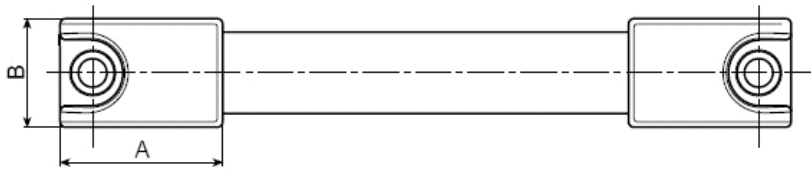

Bonsheng Machinery Accessories Co., Ltd

Bridge Handle With Tube H-007

Material: Round tube is stainless steel .Seat is aluminum alloy

Color: Round tube is natural
Seat is black

Special: The length of the handle can be made following customer's order.

| Art | L | I | C | E | A | B | T | H | h | h1 | h4 | h3 | h2 | d | d1 | d3 | d2 | F1(N) | F2(N) |
|---------|-----|-----|-----|-----|----|----|----|----|----|----|----|------|----|----|-----|------|----|-------|-------|
| H007200 | 220 | 200 | 162 | 174 | 50 | 30 | 45 | 57 | 43 | 33 | 7 | 12.5 | 15 | 20 | 8,5 | 14,5 | 4 | 2200 | 1750 |
| H007250 | 270 | 250 | 212 | 224 | 50 | 30 | 45 | 57 | 43 | 33 | 7 | 12.5 | 15 | 20 | 8,5 | 14,5 | 4 | 1700 | 1450 |
| H007300 | 320 | 300 | 282 | 274 | 50 | 30 | 45 | 57 | 43 | 33 | 7 | 12.5 | 15 | 20 | 8,5 | 14,5 | 4 | 1400 | 1400 |
| H007350 | 370 | 350 | 312 | 324 | 50 | 30 | 45 | 57 | 43 | 33 | 7 | 12.5 | 15 | 20 | 8,5 | 14,5 | 4 | 1200 | 1100 |
| H007400 | 420 | 400 | 362 | 374 | 50 | 30 | 45 | 57 | 43 | 33 | 7 | 12.5 | 15 | 20 | 8,5 | 14,5 | 4 | 2200 | 750 |
| H007500 | 520 | 500 | 462 | 474 | 50 | 30 | 45 | 57 | 43 | 33 | 7 | 12.5 | 15 | 20 | 8,5 | 14,5 | 4 | 900 | 700 |
| H007600 | 620 | 600 | 562 | 574 | 50 | 30 | 45 | 57 | 43 | 33 | 7 | 12.5 | 15 | 20 | 8,5 | 14,5 | 4 | 800 | 650 |
| H007700 | 720 | 700 | 662 | 674 | 50 | 30 | 45 | 57 | 43 | 33 | 7 | 12.5 | 15 | 20 | 8,5 | 14,5 | 4 | 600 | 500 |